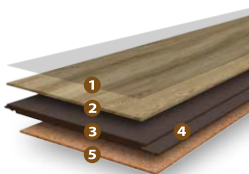

1. 1 vysoce odolný PU lak pro povrchy s 3D strukturou
2. 2 luxusní vinylová vrstva s dekorem
3. 3 "Aquastop" deska vysoké hustoty
4. 4 zámkový systém "Uniclic" s ochranou proti vlhkosti
5. 5 integrovaná korková izolační podložka