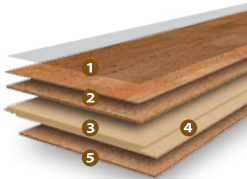

Název podlahy	Objednací kód	Dostupnost	Rozměr lamely (mm)	Povrch (lak)	Balení (m ²)	MO cena Kč za m ² (s DPH)	MO cena Kč za m ² (bez DPH)
Baltico	KP0372	skladem	900x300x10	HRN Schield	1,89	999,00	825,62
Baltico White	KP0373	skladem	900x300x10	HRN Schield	1,89	1099,00	908,26
Hacienda	KP0374	skladem	900x300x10	HRN Schield	1,89	989,00	817,36
Country	KP0375	skladem	900x300x10	HRN Schield	1,89	929,00	767,77
Country Crema	KP0376	skladem	900x300x10	HRN Schield	1,89	989,00	817,36
Lava	KP0377	skladem	900x300x10	HRN Schield	1,89	929,00	767,77
River	KP0378	skladem	900x300x10	HRN Schield	1,89	929,00	767,77
Standard	KP0370	skladem	900x300x10	HRN Schield	1,89	699,00	577,69
Standard White	KP0371	skladem	900x300x10	HRN Schield	1,89	759,00	627,27
Twist	KP0379	skladem	900x300x10	HRN Schield	1,89	929,00	767,77
Nobel	KP0380	skladem	900x300x11	HRN Schield	1,62	1188,00	981,82
Zebra	KP0381	skladem	900x300x11	HRN Schield	1,62	1188,00	981,82

- 1 vysoce odolný dvousložkový lak na pružné povrchy
- 2 vrstva dekoru s vrstvou korku vysoké hustoty
- 3 HDF deska vysoké hustoty odolná proti vlhkosti
- 4 zámkový systém "Uniclic" s ochranou proti vlhkosti
- 5 integrovaná korková izolační podložka