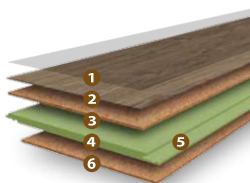

Lepené vinylové dlaždice (všechny dekory Vinylcork)	obj. min. 33,84m²	1220x185x2	Ceramic	5,64	690,00	570,25

1. 1 čtyři vrstvy laku s obsahem mikrokeramických částic
2. 2 luxusní vinylová vrstva s dekorem
3. 3 aglomerovaná korková zvuková izolace
4. 4 HDF deska vysoké hustoty odolná proti vlhkosti
5. 5 zámkový systém "Uniclic" s ochranou proti vlhkosti
6. 6 integrovaná korková izolační podložka