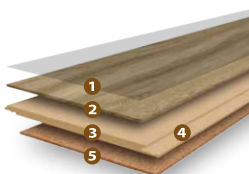

VINYLPROMO

Třída zátěže pro domácnost	23
Třída zátěže pro komerční prostory	32
Vhodné pro podlahové vytápění	ano
Útlum kročejového hluku	15 dB
Záruka pro domácí/komerční použití	15/5 let

Název podlahy	Objednací kód	Dostupnost	Rozměr lamely (mm)	Povrch (lak)	Balení (m²)	MO cena Kč za m² (s DPH)	MO cena Kč za m² (bez DPH)
Casa	VKP091	skladem	1200x210x9,3	PU Emboss	1,764	899,00	742,98
Grey Patina	VKP089	skladem	1200x210x9,3	PU Emboss	1,764	899,00	742,98
Oak Castelo	VKP090	skladem	1200x210x9,3	PU Emboss	1,764	899,00	742,98
Oak Lamego	VKP088	skladem	1200x210x9,3	PU Emboss	1,764	899,00	742,98
Oak Porto	VKP087	skladem	1200x210x9,3	PU Emboss	1,764	899,00	742,98
White Patina	VKP086	skladem	1200x210x9,3	PU Emboss	1,764	899,00	742,98

1. 1 vysoce odolný PU lak pro povrchy s 3D strukturou
2. 2 luxusní vinylová vrstva s dekorem
3. 3 HDF deska vysoké hustoty odolná proti vlhkosti
4. 4 zámkový systém "Uniclic" s ochranou proti vlhkosti
5. 5 integrovaná korková izolační podložka

VINYLFIT

Třída zátěže pro domácnost	23
Třída zátěže pro komerční prostory	32
Vhodné pro podlahové vytápění	ano
Útlum kročejového hluku	17 dB
Záruka pro domácí/komerční použití	15/5 let

Název podlahy	Objednací kód	Dostupnost	Rozměr lamely (mm)	Povrch (lak)	Balení (m²)	MO cena Kč za m² (s DPH)	MO cena Kč za m² (bez DPH)
Isna	VKP104	skladem	1200x210x7	PU Emboss	2,52	929,00	767,77
Lapas	VKP105	skladem	1200x210x7	PU Emboss	2,52	929,00	767,77
Nelas	VKP106	skladem	1200x210x7	PU Emboss	2,52	929,00	767,77
Runa	VKP107	skladem	1200x210x7	PU Emboss	2,52	929,00	767,77
Tavira	VKP108	skladem	1200x210x7	PU Emboss	2,52	929,00	767,77
Ventosa	VKP109	skladem	1200x210x7	PU Emboss	2,52	929,00	767,77